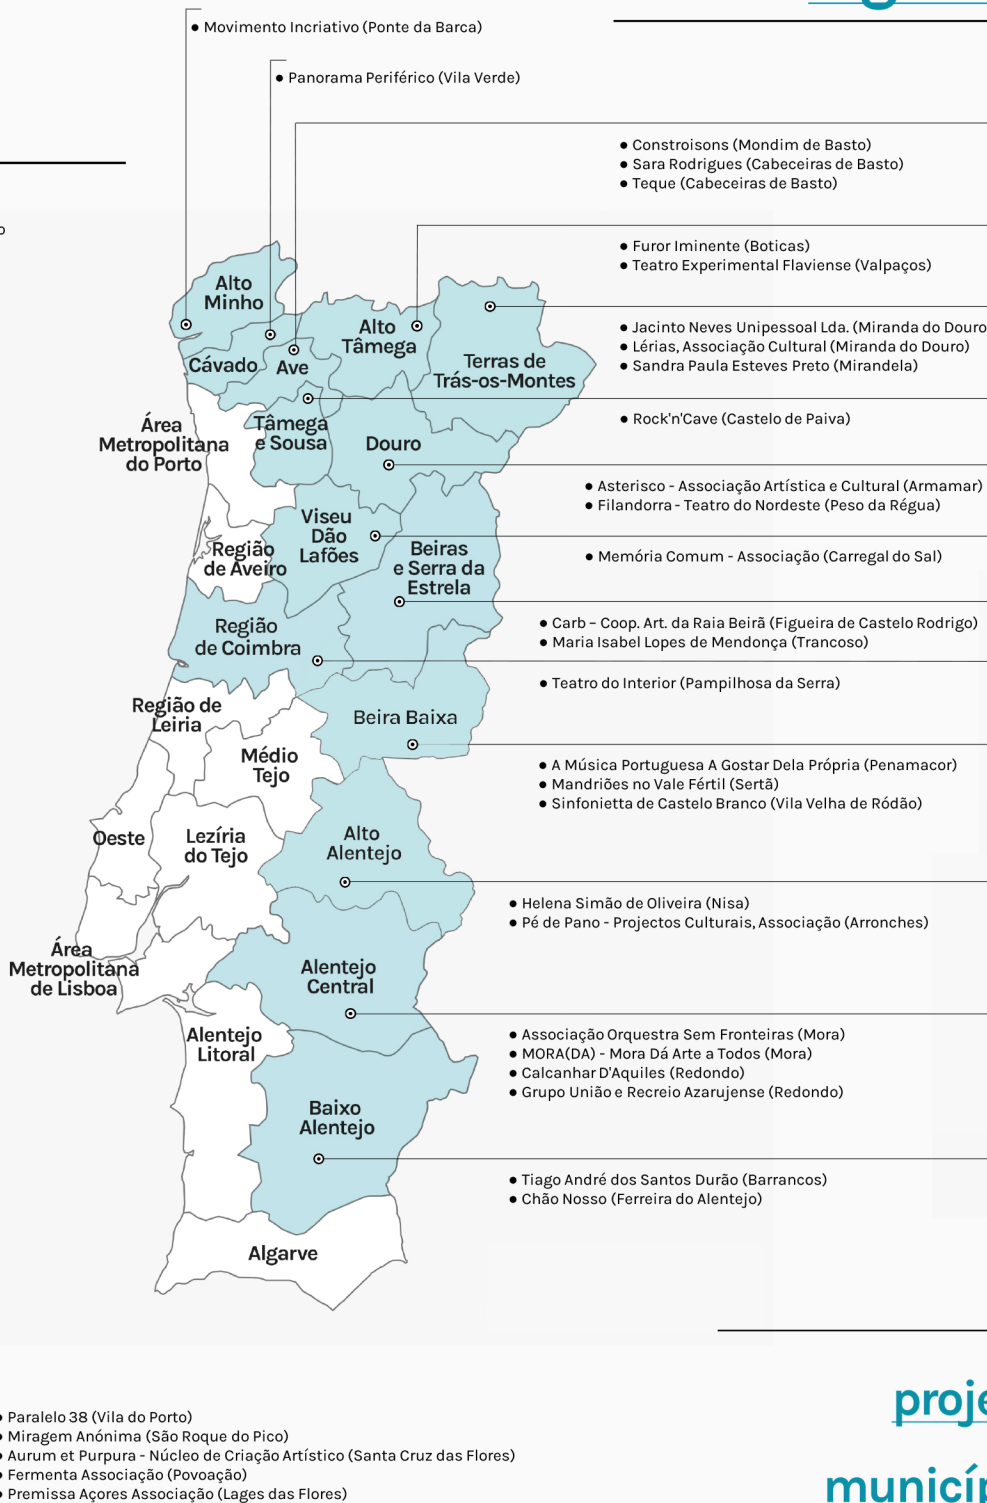

# arte e coesão territorial apoio em parceria

# corrigir assimetrias regionais

NUTS III

- Entidades apoiadas por Município

Arte e Coesão Territorial dá prioridade ao apoio de projetos em territórios de menor densidade artística profissional

Região Autónoma dos Açores

Região Autónoma da Madeira

- Refrão Protagonista (Santana)

34 projetos  
30 municípios  
16 sub-regiões  
1M€